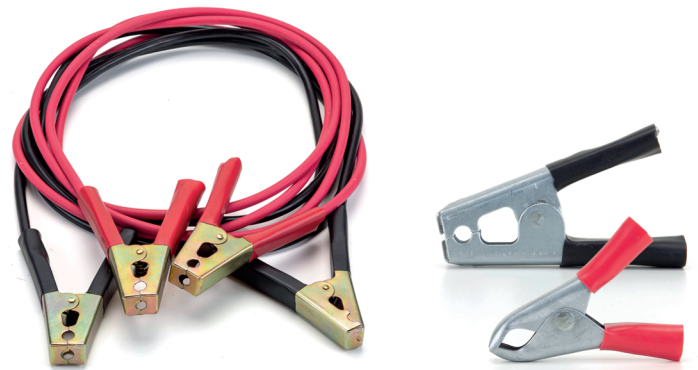

Garra de Jacaré/ Cabo Transferidor

CÓDIGO	PRODUTOS	TAM	AMP	COR
801597	GARRA JACARE PEQUENA (PENDENTE P/ MECANICO)	-	-	-
801603	GARRA JACARE GRANDE (PENDENTE P/MECANICO)	-	-	-
801610	GARRA PARA BATERIA PEQ 5CM 30A PR COM ESPAGUETT	5 CM	30A	PR
801627	GARRA PARA BATERIA PEQ 5CM 30A VR COM ESPAGUETT	5 CM	30A	VR
801634	GARRA PARA BATERIA PEQ 7CM 50A PR COM ESPAGUETT	7 CM	50A	PR
801641	GARRA PARA BATERIA PEQ 7CM 50A VR COM ESPAGUETT	7 CM	50A	VR
801658	GARRA PARA BATERIA PEQ 8CM 100A PR COM ESPAGUETT	8 CM	100A	PR
801665	GARRA PARA BATERIA PEQ 8CM 100A VR COM ESPAGUETT	8 CM	100A	VR
801672	GARRA DE BATERIA P/CABO CHU GRAN 13CM 200A PR C/MAN	13 CM	200A	PR
801689	GARRA DE BATERIA P/CABO CHU GRAN 13CM 200A VR C/MAN	13 CM	200A	VR
801733	GARRA DE BATERIA P/CABO CHU GRAN 13CM 200A PR C/ESP	13 CM	200A	PR
801740	GARRA DE BATERIA P/CABO CHU GRAN 13CM 200A VR C/ESP	13 CM	200A	VR
801696	GARRA DE BATERIA P/CABO CHU GRAN 18CM 400A PR C/ESP	18 CM	400A	PR
801702	GARRA DE BATERIA P/CABO CHU GRAN 18CM 400A VR C/ESP	18 CM	400A	VR
801573	GARRA DE BATERIA P/CABO CHU GRAN 18CM 500A PR C/ESP	18 CM	500A	PR
801580	GARRA DE BATERIA P/CABO CHU GRAN 18CM 500A VR C/ESP	18 CM	500A	VR
801719	GARRA DE BATERIA P/CABO CHU PONT LATÃO 18CM 600A PR C/ESP	18 CM	600A	PR
801726	GARRA DE BATERIA P/CABO CHU PONT LATÃO 18CM 600A VR C/ESP	18 CM	600A	VR
801498	CABO CHUPETA BOOSTER VERMELHO 2,5M 200A C/ESPAGUETT	2,5 CM	200A	VR